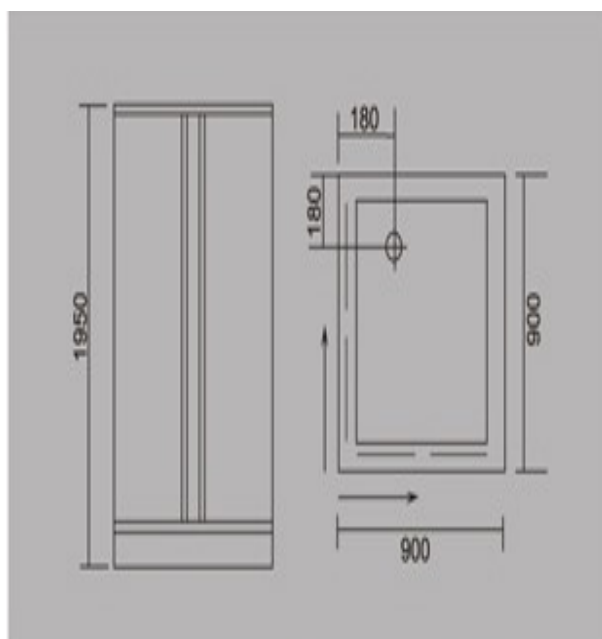

## MODELFOTO

Brusedør 80/85x185  
Foldedør 74/80x175  
Brusehjørne 90x90  
Dobbelt brusedør 71/74x185

Står i original emballage

# ***BRUSEKABINE***

**MY-4002**

Brusekabine 90x90. Kabinen er ny og i original emballage.

**Frisk pris: 1000,-**

**DENNE VARER SÆLGES KUN SOM "AFHENTNING" I BØRKOP**

**MODEL:MY-4002**

**SIZE:900x900x1950mm**