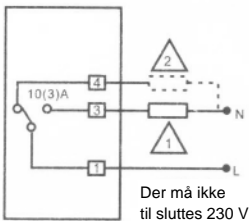

VF TERM RUMTERMOSTAT

Tilslutning af SunAir:

Grøn/gul terminal 1
 Blå terminal 3
 Brun terminal 4

TR-010(T6360A)