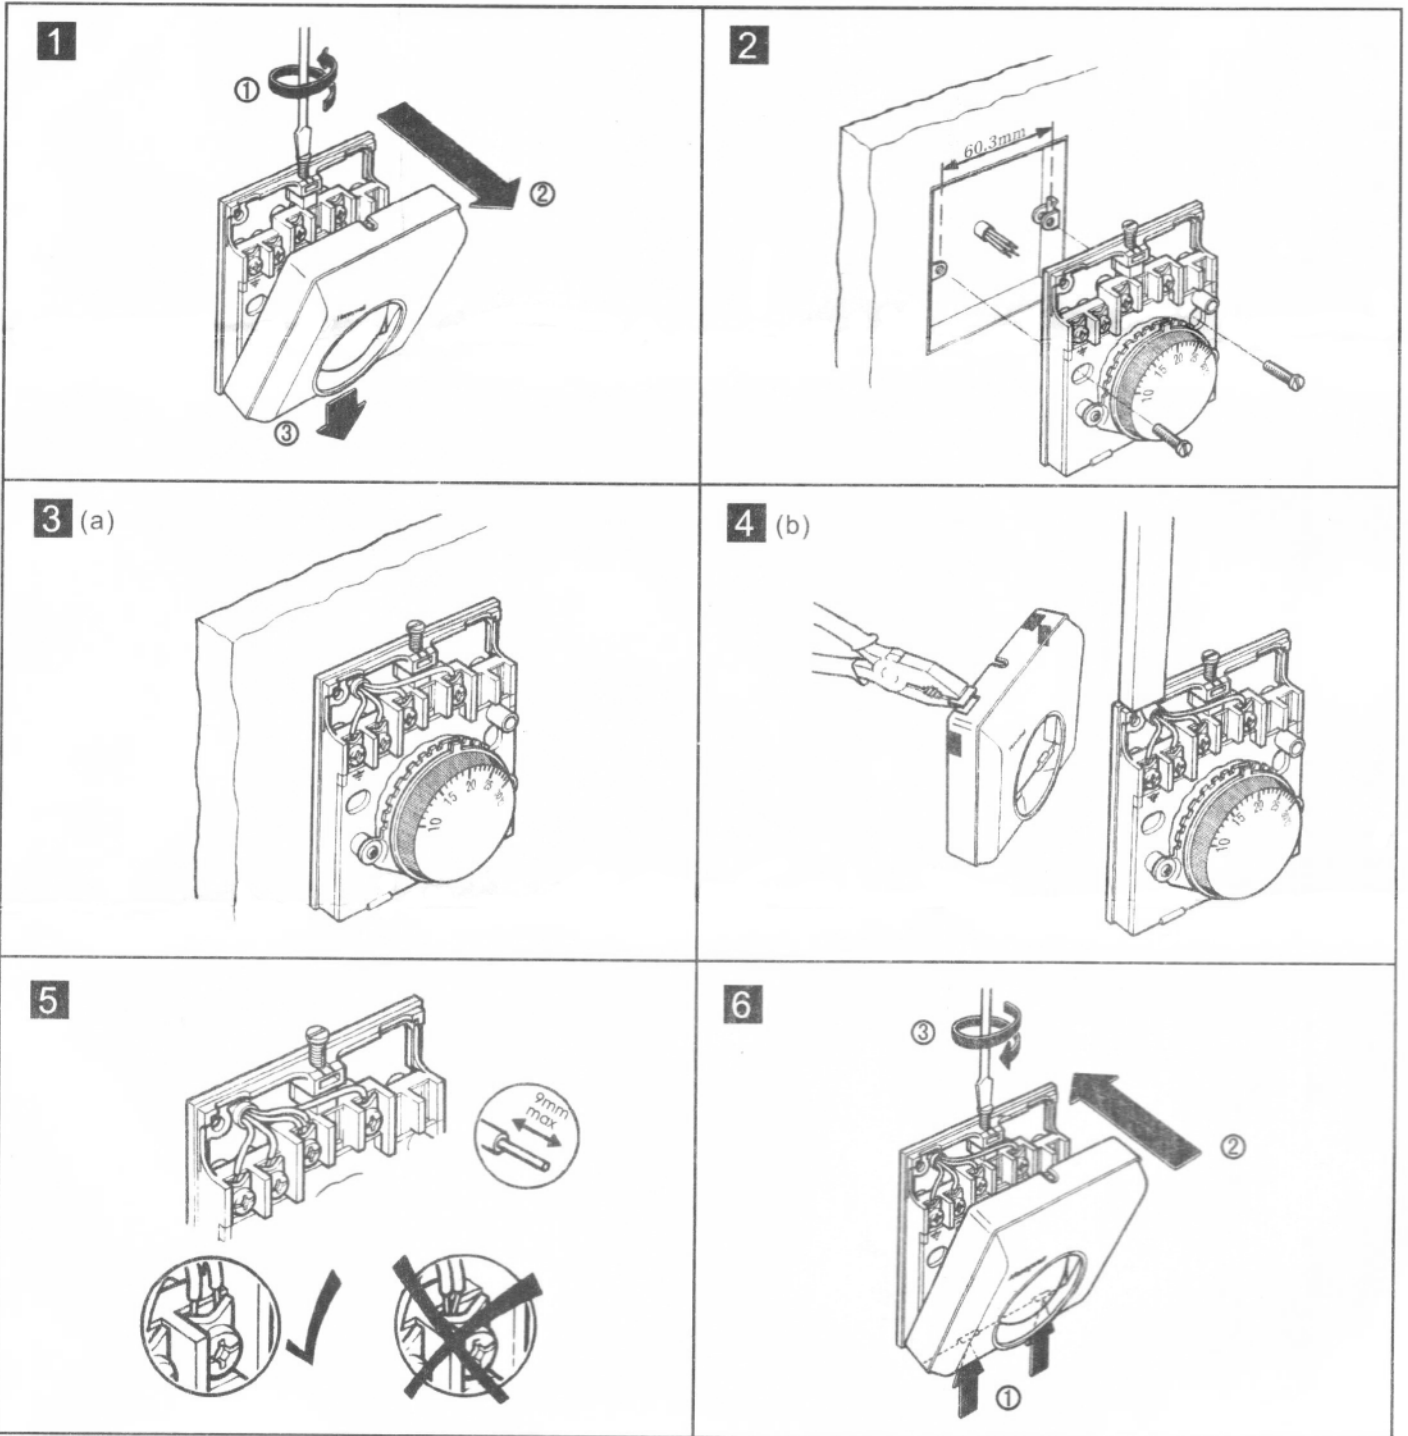

VF TERM RUMTERMOSTAT

Tilslutning af SunAir:

Grøn/gul terminal 1
 Blå terminal 3
 Brun terminal 4

TR-010(T6360A)