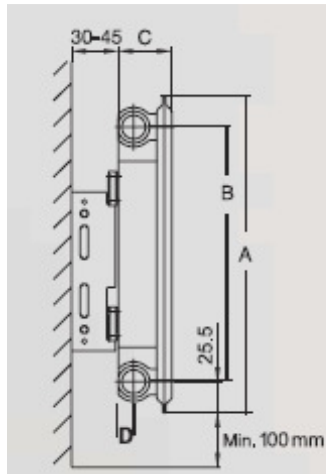

Snittegninger - HEIZRAD PANELRADIATORER

Type 11

Temperatursæt 70/40/20
Alle bruttopriser er ex. moms

Anboringer: 4 x 1/2"
Farve: RAL 9016
Max. driftstryk: 10 bar.
Prøvetryk: 13 bar.
L-vægkonsol: 2 afstandsmuligheder:
30 eller 45 mm

| | | | | | |
|----------------|-----|-----|-----|-----|-----|
| A | 300 | 400 | 500 | 600 | 900 |
| B | 249 | 349 | 449 | 549 | 849 |
| C | 49 | | | | |
| D | 16 | | | | |
| Alle tal er mm | | | | | |

Type 22

Temperatursæt 70/40/20
Alle bruttopriser er ex. moms

Anboringer: 4 x 1/2"
Farve: RAL 9016
Max. driftstryk: 10 bar.
Prøvetryk: 13 bar.
L-vægkonsol: 2 afstandsmuligheder:
30 eller 45 mm

| | | | | | |
|----------------|-----|-----|-----|-----|-----|
| A | 300 | 400 | 500 | 600 | 900 |
| B | 249 | 349 | 449 | 549 | 849 |
| C | 104 | | | | |
| D | 52 | | | | |
| Alle tal er mm | | | | | |

Type 33

Temperatursæt 70/40/20
Alle bruttopriser er ex. moms

Anboringer: 4 x 1/2"
Farve: RAL 9016
Max. driftstryk: 10 bar.
Prøvetryk: 13 bar.
L-vægkonsol: 2 afstandsmuligheder:
30 eller 45 mm

| | | | | | |
|----------------|-----|-----|-----|-----|-----|
| A | 300 | 400 | 500 | 600 | 900 |
| B | 249 | 349 | 449 | 549 | 849 |
| C | 160 | | | | |
| D | 52 | | | | |
| Alle tal er mm | | | | | |