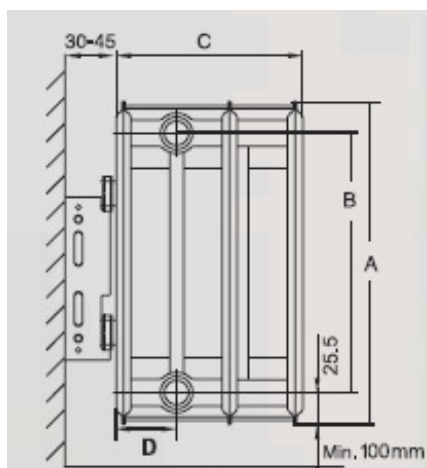

Type 22

Temperatursæt 70/40/20
Alle bruttopriser er ex. moms

Anboringer: 4 x 1/2"
Farve: RAL 9016
Max. driftstryk: 10 bar.
Prøvetryk: 13 bar.
L-vægkonsol: 2 afstandsmuligheder:
30 eller 45 mm

| | | | | | |
|----------------|-----|-----|-----|-----|-----|
| A | 300 | 400 | 500 | 600 | 900 |
| B | 249 | 349 | 449 | 549 | 849 |
| C | 104 | | | | |
| D | 52 | | | | |
| Alle tal er mm | | | | | |

Type 33

Temperatursæt 70/40/20
Alle bruttopriser er ex. moms

Anboringer: 4 x 1/2"
Farve: RAL 9016
Max. driftstryk: 10 bar.
Prøvetryk: 13 bar.
L-vægkonsol: 2 afstandsmuligheder:
30 eller 45 mm

| | | | | | |
|----------------|-----|-----|-----|-----|-----|
| A | 300 | 400 | 500 | 600 | 900 |
| B | 249 | 349 | 449 | 549 | 849 |
| C | 160 | | | | |
| D | 52 | | | | |
| Alle tal er mm | | | | | |