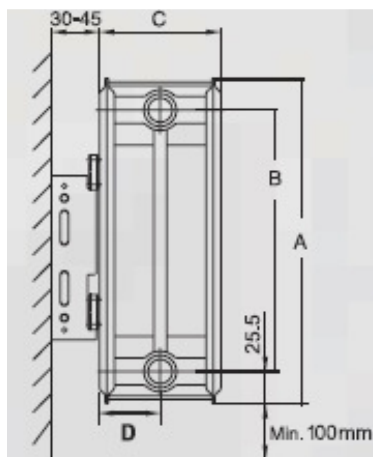

Snittegninger - HEIZRAD PANELRADIATORER

Type 11

Temperatursæt 70/40/20
Alle bruttopriser er ex. moms

Anboringer: 4 x 1/2"
Farve: RAL 9016
Max. driftstryk: 10 bar.
Prøvetryk: 13 bar.
L-vægkonsol: 2 afstandsmuligheder:
30 eller 45 mm

| | | | | | |
|----------------|-----|-----|-----|-----|-----|
| A | 300 | 400 | 500 | 600 | 900 |
| B | 249 | 349 | 449 | 549 | 849 |
| C | 49 | | | | |
| D | 16 | | | | |
| Alle tal er mm | | | | | |

Type 22

Temperatursæt 70/40/20
Alle bruttopriser er ex. moms

Anboringer: 4 x 1/2"
Farve: RAL 9016
Max. driftstryk: 10 bar.
Prøvetryk: 13 bar.
L-vægkonsol: 2 afstandsmuligheder:
30 eller 45 mm

| | | | | | |
|----------------|-----|-----|-----|-----|-----|
| A | 300 | 400 | 500 | 600 | 900 |
| B | 249 | 349 | 449 | 549 | 849 |
| C | 104 | | | | |
| D | 52 | | | | |
| Alle tal er mm | | | | | |

Type 33

Temperatursæt 70/40/20
Alle bruttopriser er ex. moms

Anboringer: 4 x 1/2"
Farve: RAL 9016
Max. driftstryk: 10 bar.
Prøvetryk: 13 bar.
L-vægkonsol: 2 afstandsmuligheder:
30 eller 45 mm

| | | | | | |
|----------------|-----|-----|-----|-----|-----|
| A | 300 | 400 | 500 | 600 | 900 |
| B | 249 | 349 | 449 | 549 | 849 |
| C | 160 | | | | |
| D | 52 | | | | |
| Alle tal er mm | | | | | |