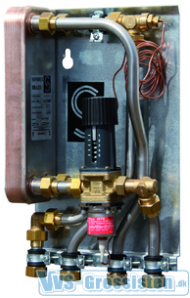

Varmevekslere

376927470	TERMIX 24 VANDVARMER F/ T20	DKK	4.099,00
-----------	-----------------------------	-----	----------

Dexson

374910200	DEXSON VANDVARMER T/FJERNVARME	DKK	3.575,00
374910230	DEXSON FJERNVARMEUNIT 20 KW	DKK	8.450,00
374910260	DEXSON FJERNVARMEUNIT 20/32KW	DKK	10.885,00
374910290	DEXSON KAPPE TIL UNIT, HVID	DKK	873,00

Metro

376651229	METRO R729-2 PLADEVEKSLER 32KW	DKK	4.245,00
-----------	--------------------------------	-----	----------

Termix

376927470	TERMIX 24 VANDVARMER F/ T20	DKK	4.099,00
376930120	TERMIX ONE VANDVARMER TP.1	DKK	5.517,00