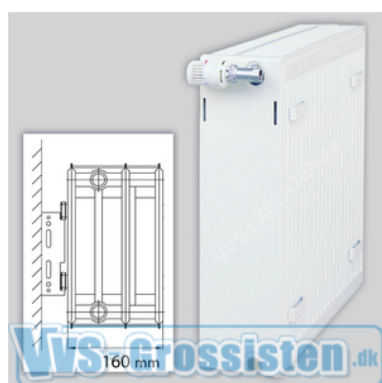

Højde 300 3-lag

320033050	HEIZRAD RADIATOR 33 300X500MM	DKK	643,75
320033060	HEIZRAD RADIATOR 33 300X600MM	DKK	718,75
320033080	HEIZRAD RADIATOR 33 300X800MM	DKK	931,25
320033100	HEIZRAD RADIATOR 33 300X1000MM	DKK	1.106,25
320033120	HEIZRAD RADIATOR 33 300X1200MM	DKK	1.343,75
320033140	HEIZRAD RADIATOR 33 300X1400MM	DKK	1.393,75
320033150	HEIZRAD RADIATOR 33 300X1500MM	DKK	1.668,75
320033160	HEIZRAD RADIATOR 33 300X1600MM	DKK	1.731,25
320033180	HEIZRAD RADIATOR 33 300X1800MM	DKK	1.975,00
320033200	HEIZRAD RADIATOR 33 300X2000MM	DKK	2.468,75
320033220	HEIZRAD RADIATOR 33 300X2200MM	DKK	2.631,25
320033250	HEIZRAD RADIATOR 33 300X2500MM	DKK	3.175,00
320033300	HEIZRAD RADIATOR 33 300X3000MM	DKK	3.606,25