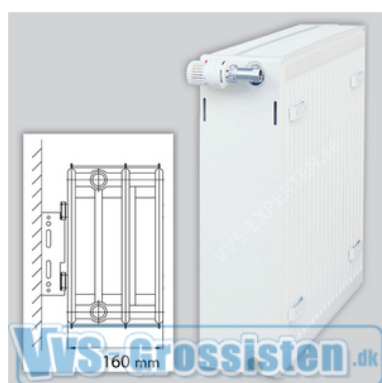

Højde 600 3-lag

320063040	HEIZRAD RADIATOR 33 600X400MM	DKK	1.152,50
320063050	HEIZRAD RADIATOR 33 600X500MM	DKK	1.152,50
320063060	HEIZRAD RADIATOR 33 600X600MM	DKK	1.151,25
320063080	HEIZRAD RADIATOR 33 600X800MM	DKK	1.187,50
320063100	HEIZRAD RADIATOR 33 600X1000MM	DKK	1.512,50
320063110	HEIZRAD RADIATOR 33 600X1100MM	DKK	1.727,50
320063120	HEIZRAD RADIATOR 33 600X1200MM	DKK	1.743,75
320063140	HEIZRAD RADIATOR 33 600X1400MM	DKK	2.131,25
320063150	HEIZRAD RADIATOR 33 600X1500MM	DKK	2.168,75
320063160	HEIZRAD RADIATOR 33 600X1600MM	DKK	2.496,25
320063180	HEIZRAD RADIATOR 33 600X1800MM	DKK	2.518,75
320063200	HEIZRAD RADIATOR 33 600X2000MM	DKK	2.831,25
320063220	HEIZRAD RADIATOR 33 600X2200MM	DKK	2.737,50
320063250	HEIZRAD RADIATOR 33 600X2500MM	DKK	3.931,25
320063260	HEIZRAD RADIATOR 33 600X2600MM	DKK	4.120,00
320063300	HEIZRAD RADIATOR 33 600X3000MM	DKK	4.287,50