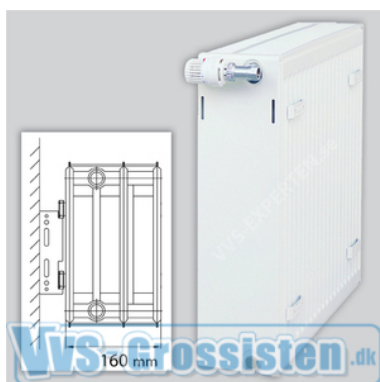

Højde 300 3-lag

320033050	HEIZRAD RADIATOR 33 300X500MM	DKK	643,75
320033060	HEIZRAD RADIATOR 33 300X600MM	DKK	718,75
320033080	HEIZRAD RADIATOR 33 300X800MM	DKK	931,25
320033100	HEIZRAD RADIATOR 33 300X1000MM	DKK	1.106,25
320033120	HEIZRAD RADIATOR 33 300X1200MM	DKK	1.343,75
320033140	HEIZRAD RADIATOR 33 300X1400MM	DKK	1.393,75
320033150	HEIZRAD RADIATOR 33 300X1500MM	DKK	1.668,75
320033160	HEIZRAD RADIATOR 33 300X1600MM	DKK	1.731,25
320033180	HEIZRAD RADIATOR 33 300X1800MM	DKK	1.975,00
320033200	HEIZRAD RADIATOR 33 300X2000MM	DKK	2.468,75
320033220	HEIZRAD RADIATOR 33 300X2200MM	DKK	2.631,25
320033250	HEIZRAD RADIATOR 33 300X2500MM	DKK	3.175,00
320033300	HEIZRAD RADIATOR 33 300X3000MM	DKK	3.606,25