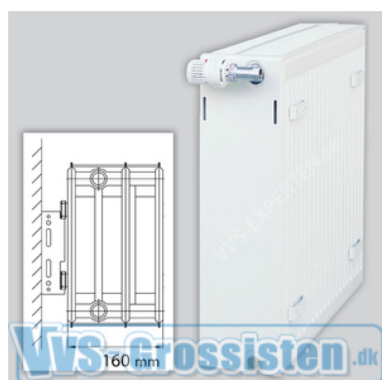

Højde 600 3-lag

320063040	HEIZRAD RADIATOR 33 600X400MM	DKK	1.152,50
320063050	HEIZRAD RADIATOR 33 600X500MM	DKK	1.152,50
320063060	HEIZRAD RADIATOR 33 600X600MM	DKK	1.151,25
320063080	HEIZRAD RADIATOR 33 600X800MM	DKK	1.187,50
320063100	HEIZRAD RADIATOR 33 600X1000MM	DKK	1.512,50
320063110	HEIZRAD RADIATOR 33 600X1100MM	DKK	1.727,50
320063120	HEIZRAD RADIATOR 33 600X1200MM	DKK	1.743,75
320063140	HEIZRAD RADIATOR 33 600X1400MM	DKK	2.131,25
320063150	HEIZRAD RADIATOR 33 600X1500MM	DKK	2.168,75
320063160	HEIZRAD RADIATOR 33 600X1600MM	DKK	2.496,25
320063180	HEIZRAD RADIATOR 33 600X1800MM	DKK	2.518,75
320063200	HEIZRAD RADIATOR 33 600X2000MM	DKK	2.831,25
320063220	HEIZRAD RADIATOR 33 600X2200MM	DKK	2.737,50
320063250	HEIZRAD RADIATOR 33 600X2500MM	DKK	3.931,25
320063260	HEIZRAD RADIATOR 33 600X2600MM	DKK	4.120,00
320063300	HEIZRAD RADIATOR 33 600X3000MM	DKK	4.287,50