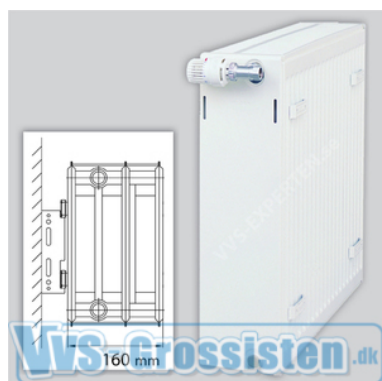

Højde 400 3-lag

320043050	HEIZRAD RADIATOR 33 400X500MM	DKK	761,25
320043060	HEIZRAD RADIATOR 33 400X600MM	DKK	743,75
320043080	HEIZRAD RADIATOR 33 400X800MM	DKK	956,25
320043100	HEIZRAD RADIATOR 33 400X1000MM	DKK	1.131,25
320043120	HEIZRAD RADIATOR 33 400X1200MM	DKK	1.362,50
320043140	HEIZRAD RADIATOR 33 400X1400MM	DKK	1.637,50
320043150	HEIZRAD RADIATOR 33 400X1500MM	DKK	1.687,50
320043160	HEIZRAD RADIATOR 33 400X1600MM	DKK	1.961,25
320043180	HEIZRAD RADIATOR 33 400X1800MM	DKK	2.006,25
320043200	HEIZRAD RADIATOR 33 400X2000MM	DKK	2.493,75
320043220	HEIZRAD RADIATOR 33 400X2200MM	DKK	2.656,25
320043250	HEIZRAD RADIATOR 33 400X2500MM	DKK	2.881,25
320043300	HEIZRAD RADIATOR 33 400X3000MM	DKK	3.631,25