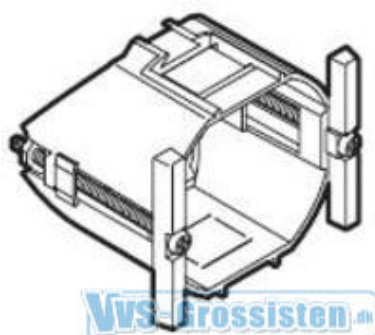

Forfrådåse

81017043457 DÅSE FORFRA AFBR 1M	DKK	18,75
81017043460 DÅSE FORFRA STIKK 1½M	DKK	23,75
81017043473 DÅSE FORFRA DOBB 2M	DKK	30,00