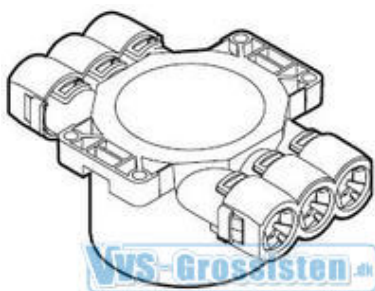

PV-dåse

81020000940 VÆGDÅSE PV PLAST 5/8	DKK	27,50
81020000979 OPSPÆND LAPPER T PV DÅSE	DKK	15,00

PL-dåse

81020007516 LOFTSDÅSE PL F/PLADELOFT 55MM	DKK	37,50
80000160705 LOFTSDÅSE PL F/PLADELOFT 55-70	DKK	31,25
81020007529 LOFTSDÅSE PL F/PLADELOFT 35MM	DKK	33,75
81020002650 BÆREJERN T PL DÅSE	DKK	13,75
81020002799 AFSTANDSRING PL DÅSE 8MM	DKK	7,50
81020007192 AFSTANDSRING PL DÅSE 9-16MM	DKK	10,00
81020007202 AFSTANDSRING PL DÅSE 19-32MM	DKK	12,50
81020007532 DÅSE FOR PLADELOFT LUFTTÆT 55	DKK	43,75
81020007545 DÅSE FOR PLADELOFT LUFTTÆT PL	DKK	38,75
81020001745 LOFTSDÅSE PL 3/4	DKK	43,75
81020007215 BLÆNDPROP F/PL-DÅSE	DKK	3,75