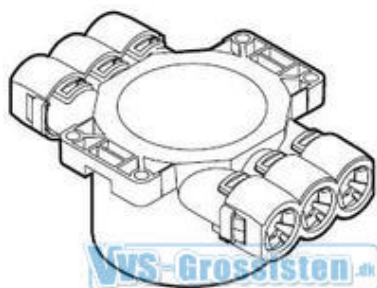

PV-dåse

81020000940 VÆGDÅSE PV PLAST 5/8	DKK	27,50
81020000979 OPSPÆND LAPPER T PV DÅSE	DKK	15,00

PL-dåse

81020007516 LOFTSDÅSE PL F/PLADELOFT 55MM	DKK	37,50
80000160705 LOFTSDÅSE PL F/PLADELOFT 55-70	DKK	31,25
81020007529 LOFTSDÅSE PL F/PLADELOFT 35MM	DKK	33,75
81020002650 BÆREJERN T PL DÅSE	DKK	13,75
81020002799 AFSTANDSRING PL DÅSE 8MM	DKK	7,50
81020007192 AFSTANDSRING PL DÅSE 9-16MM	DKK	10,00
81020007202 AFSTANDSRING PL DÅSE 19-32MM	DKK	12,50
81020007532 DÅSE FOR PLADELOFT LUFTTÆT 55	DKK	43,75
81020007545 DÅSE FOR PLADELOFT LUFTTÆT PL	DKK	38,75
81020001745 LOFTSDÅSE PL 3/4	DKK	43,75
81020007215 BLÆNDPROP F/PL-DÅSE	DKK	3,75