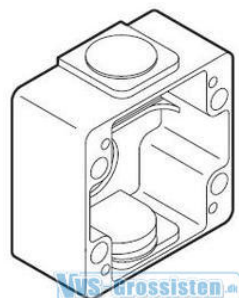

Korrespondance afbryder

81017034330 AFBR DREJE KORR IP55 LG

DKK 193,75

Krydsnings afbryder

81017034343 AFBR DREJE KRYDS IP55 LG

DKK 248,75

2-pol afbryder

81017034356 AFBR DREJE 2P IP55 LG

DKK 236,25

Stikkontakt m.jord

81017034372 STIKK DREJE LMJ IP44 LG

DKK 253,50

Korrespondance afbryder for nøgle

81017034398 AFBR DREJE F NØGLE IP55 LG

DKK 231,25

Trykkontakt

81017034411 TRYKKONTAKT IP54 LG

DKK 181,25

1 modul m.2 blanketter

81017034466 UNDERLAG DREJE AFBR 2BLK LG

DKK 73,75

1 modul m.3 blanketter

81017034479 UNDERLAG DREJE AFBR 3BLK LG

DKK 81,25