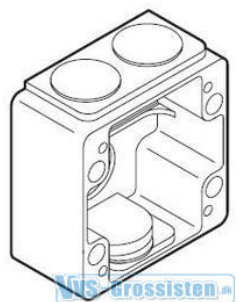

81017034411 TRYKKONTAKT IP54 LG

DKK 181,25

1 modul m.2 blanketter

81017034466 UNDERLAG DREJE AFBR 2BLK LG

DKK 73,75

1 modul m.3 blanketter

81017034479 UNDERLAG DREJE AFBR 3BLK LG

DKK 81,25

1,5 modul m.3 blanketter

81017034482 UNDERLAG DREJE STIKK 3BLK LG

DKK

83,75

Sammenbygningsnippel

81017020412 SAMMENBYGNINGSNIPPEL PG 16

DKK

18,75