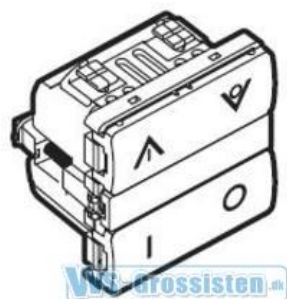

Wireless stikkontakt

81017044579 IHC WIRELESS FUGA STIKKONTAKT	DKK	637,50
81017046797 IHC WIRELESS FUGA STIKKONTAKT	DKK	648,75
81017046807 IHC WIRELESS FUGA STIKKONTAKT	DKK	636,25

Wireless kombi afbryder

81017044582 IHC WIRELESS FUGA KOMBI AFB	DKK	748,75
81017044595 IHC WIRELESS FUGA KOMBI AFB	DKK	628,75
81017046771 IHC WIRELESS FUGA KOMBI AFB	DKK	871,25
81017046784 IHC WIRELESS FUGA KOMBI AFB	DKK	862,50
81017046810 IHC WIRELESS FUGA KOMBI AFB 6A	DKK	641,25
81017046823 IHC WIRELESS FUGA KOMBI AFB 6A	DKK	627,50