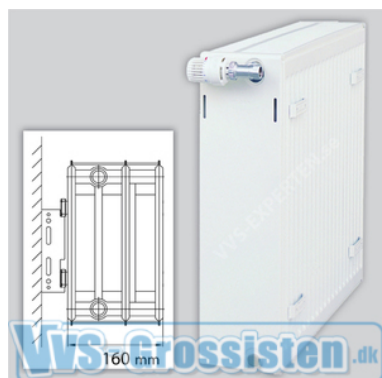

Højde 600 3-lag

320063040	HEIZRAD RADIATOR 33 600X400MM	DKK	1.152,50
320063050	HEIZRAD RADIATOR 33 600X500MM	DKK	1.152,50
320063060	HEIZRAD RADIATOR 33 600X600MM	DKK	1.151,25
320063080	HEIZRAD RADIATOR 33 600X800MM	DKK	1.187,50
320063100	HEIZRAD RADIATOR 33 600X1000MM	DKK	1.512,50
320063110	HEIZRAD RADIATOR 33 600X1100MM	DKK	1.727,50
320063120	HEIZRAD RADIATOR 33 600X1200MM	DKK	1.743,75
320063140	HEIZRAD RADIATOR 33 600X1400MM	DKK	2.131,25
320063150	HEIZRAD RADIATOR 33 600X1500MM	DKK	2.168,75
320063160	HEIZRAD RADIATOR 33 600X1600MM	DKK	2.496,25
320063180	HEIZRAD RADIATOR 33 600X1800MM	DKK	2.518,75
320063200	HEIZRAD RADIATOR 33 600X2000MM	DKK	2.831,25
320063220	HEIZRAD RADIATOR 33 600X2200MM	DKK	2.737,50
320063250	HEIZRAD RADIATOR 33 600X2500MM	DKK	3.931,25
320063260	HEIZRAD RADIATOR 33 600X2600MM	DKK	4.120,00
320063300	HEIZRAD RADIATOR 33 600X3000MM	DKK	4.287,50