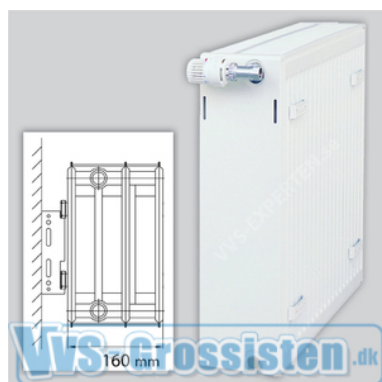

Højde 300 3-lag

320033050	HEIZRAD RADIATOR 33 300X500MM	DKK	643,75
320033060	HEIZRAD RADIATOR 33 300X600MM	DKK	718,75
320033080	HEIZRAD RADIATOR 33 300X800MM	DKK	931,25
320033100	HEIZRAD RADIATOR 33 300X1000MM	DKK	1.106,25
320033120	HEIZRAD RADIATOR 33 300X1200MM	DKK	1.343,75
320033140	HEIZRAD RADIATOR 33 300X1400MM	DKK	1.393,75
320033150	HEIZRAD RADIATOR 33 300X1500MM	DKK	1.668,75
320033160	HEIZRAD RADIATOR 33 300X1600MM	DKK	1.731,25
320033180	HEIZRAD RADIATOR 33 300X1800MM	DKK	1.975,00
320033200	HEIZRAD RADIATOR 33 300X2000MM	DKK	2.468,75
320033220	HEIZRAD RADIATOR 33 300X2200MM	DKK	2.631,25
320033250	HEIZRAD RADIATOR 33 300X2500MM	DKK	3.175,00
320033300	HEIZRAD RADIATOR 33 300X3000MM	DKK	3.606,25