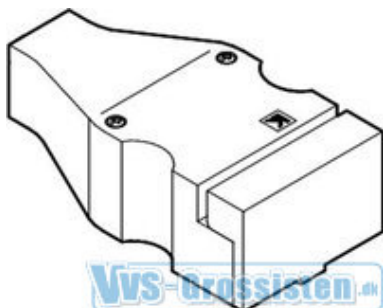

Komfurudtag

81017004920 KOMFURUDTAG 16A GRÅ 5L	DKK	161,25
81017009750 DÅSE GUL FUGA INDST 1STIKK	DKK	35,00
81017022290 DÆKSEL F KOMFURUDTAG GRÅ	DKK	73,75
81017023053 DÆKSEL F KOMFURUDTAG HV	DKK	73,75
81017023066 KOMFURUDTAG 16A HVID 5L	DKK	161,25
81018000758 DÅSE GUL INDST IP40 16A STIKK	DKK	158,75
81018019503 DÅSE FORFRA 16A 380V IP40	DKK	121,25
81018019875 UNDERLAG IP40 UDV HV	DKK	41,25
81018019930 AFBR 4P 16A F AFG IP40 HV PLF	DKK	367,50
81018019956 STIKK 4P 16A IP20 HV PLF	DKK	498,75
81018020026 KABELAFGANG 4P 16A IP40 HV	DKK	146,25
81018020042 BLÆNDDÆKSEL IP40 HV	DKK	116,25
81018020068 RAMME FORFRA DÅSE 380V HVID	DKK	18,75
81018020084 STIKDÅSE 4P 16A HV SKRÅ IP20	DKK	136,25
81018020246 DÆKSEL F FLERP STIKK HV	DKK	76,25
81018020505 AFBR 4P 16/25A IP40 LG PLANF	DKK	367,50
81018020518 AFBR 4P 16A F AFG IP40 LG PLF	DKK	443,75
81018020521 STIKK 4P 16A IP40 LG PLF	DKK	461,25
81018020534 STIKDÅSE 4P 16A LG SKRÅ IP20	DKK	136,25
81018020547 STIKDÅSE INDBYG 16A LG IP20	DKK	198,75
81018020550 KABELAFGANG 4P 16A IP40 LG	DKK	122,50
81018020563 BLÆNDDÆKSEL IP40 LG	DKK	116,25
81018020576 UNDERLAG IP40 UDV LG	DKK	41,25
81018020589 RAMME FORFRA DÅSE 380V LG IP40	DKK	15,00
81018020602 DÆKSEL F FLERP AFBR M/AFG LG	DKK	77,50
81018020615 DÆKSEL F FLERP STIKK LG	DKK	76,25
81018020628 STIKK 4P 16A IP44 LG UDV STIKK	DKK	713,75
81018020631 STIKK 4P 16A U AFBR IP44 LG	DKK	219,50
81018020660 STIKDÅSE INDBYG 16A LG IP44	DKK	61,25