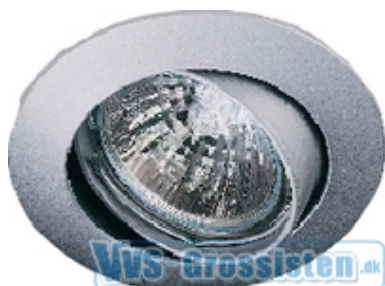

Lucie

80000014453 SPOT LUCIE STÅL KIPBAR BOKS	DKK	40,00
80000014454 SPOT LUCIE HVID KIPBAR BOKS	DKK	40,00

Lucia

80000014457 SPOT LUCIA STÅL KIPBAR 12V 35W	DKK	43,75
80000014458 SPOT LUCIA HVID KIPBAR 12V 35W	DKK	41,25